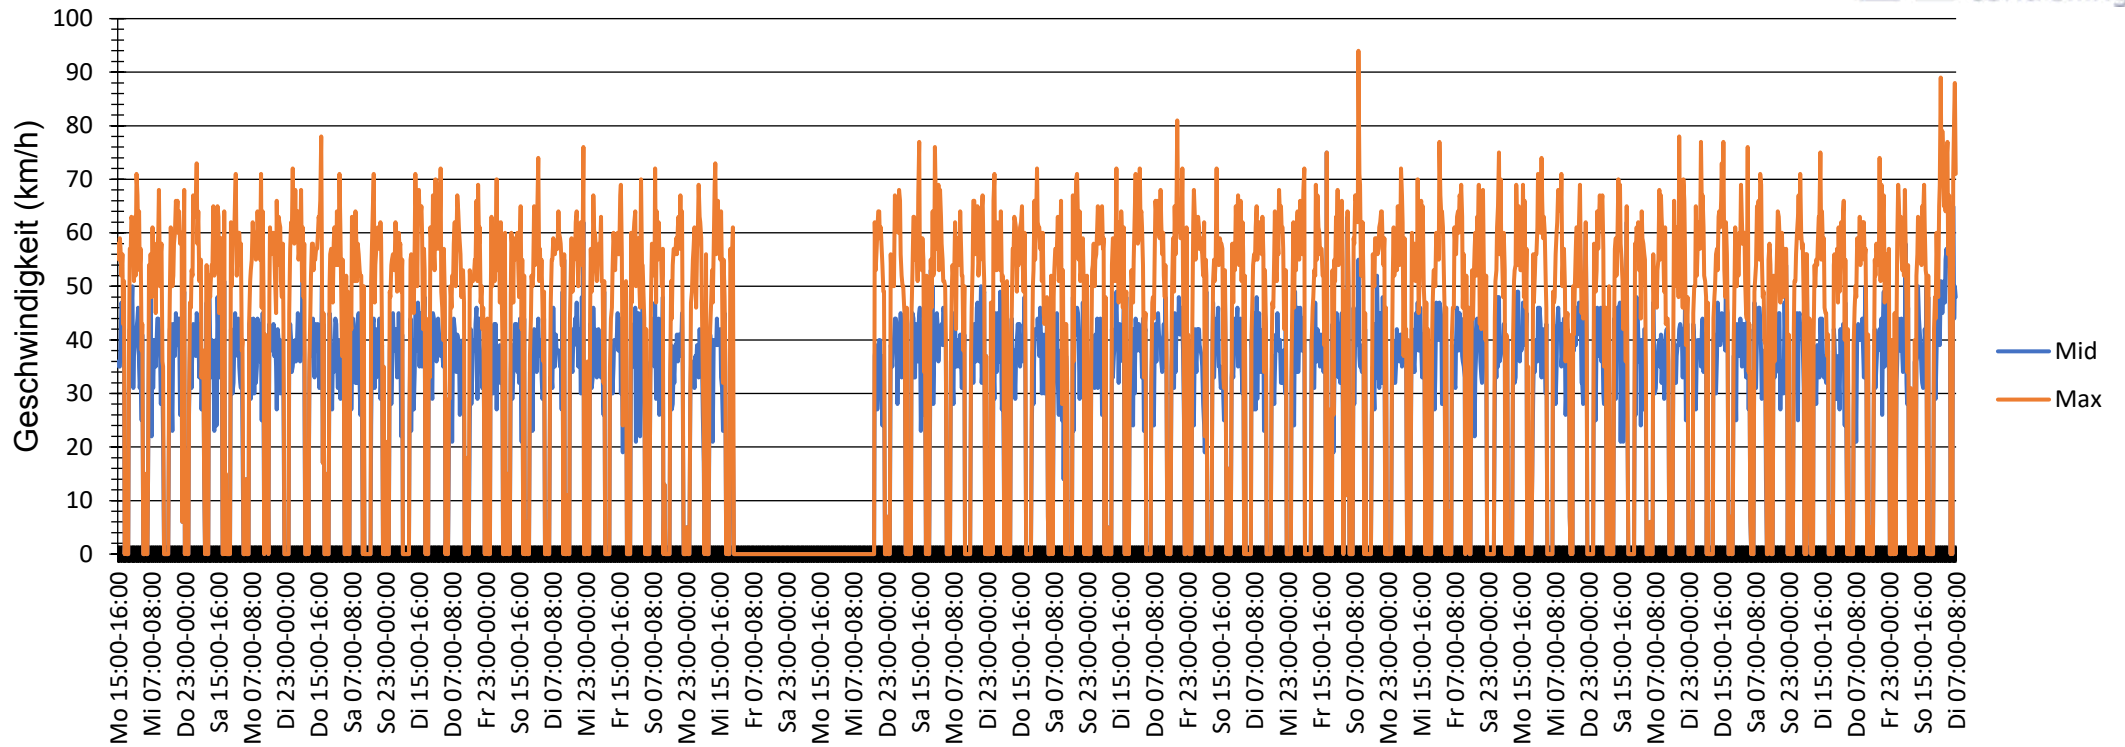

Verlauf Mittlere und Maximale Geschwindigkeit

Auswertzeit	Montag, 20. August 2018,15:00 - Dienstag, 20. November 2018,08:00					
Tempolimit	50 km/h	Werte	Fahrzeuge	Vd[km/h]	Vmax[km/h]	V85 [km/h]
Geschwindigkeitsübertretung	13,79 %	68773	10898	38	94	50
DTV	119					
DJV	43435					
Fahrtrichtung	Ankommend					
Bearbeiter:						
Kommentar:	Hochstraß					
Messort:						
Ankommende Fahrzeuge Richtung:						
Abfahrende Fahrzeuge Richtung:						