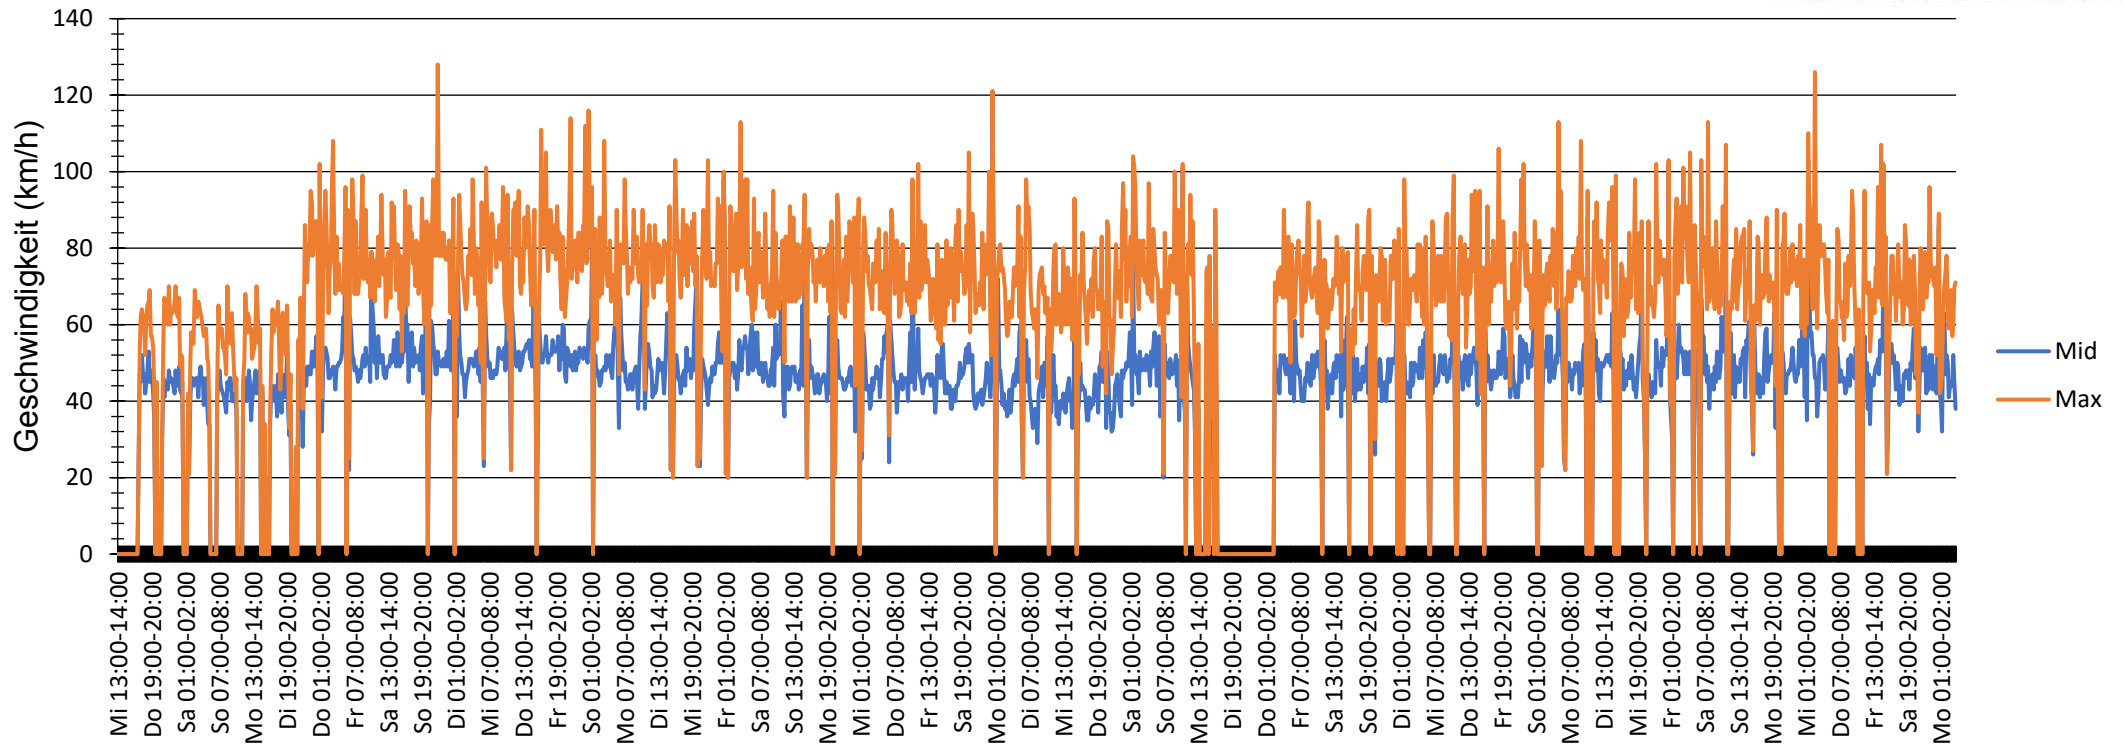

Verlauf Mittlere und Maximale Geschwindigkeit

Auswertzeit	Mittwoch, 13. Juni 2018,13:00 - Montag, 20. August 2018,15:00					
Tempolimit	50 km/h	Werte	Fahrzeuge	Vd[km/h]	Vmax[km/h]	V85 [km/h]
Geschwindigkeitsübertretung	40,25 %	60363	23848	47	128	60
DTV	350					
DJV	127750					
Fahrtrichtung	Ankommend					
Bearbeiter:	Englbrecht					
Kommentar:						
Messort:	Georgenberg					
Ankommende Fahrzeuge Richtung:						
Abfahrende Fahrzeuge Richtung:						