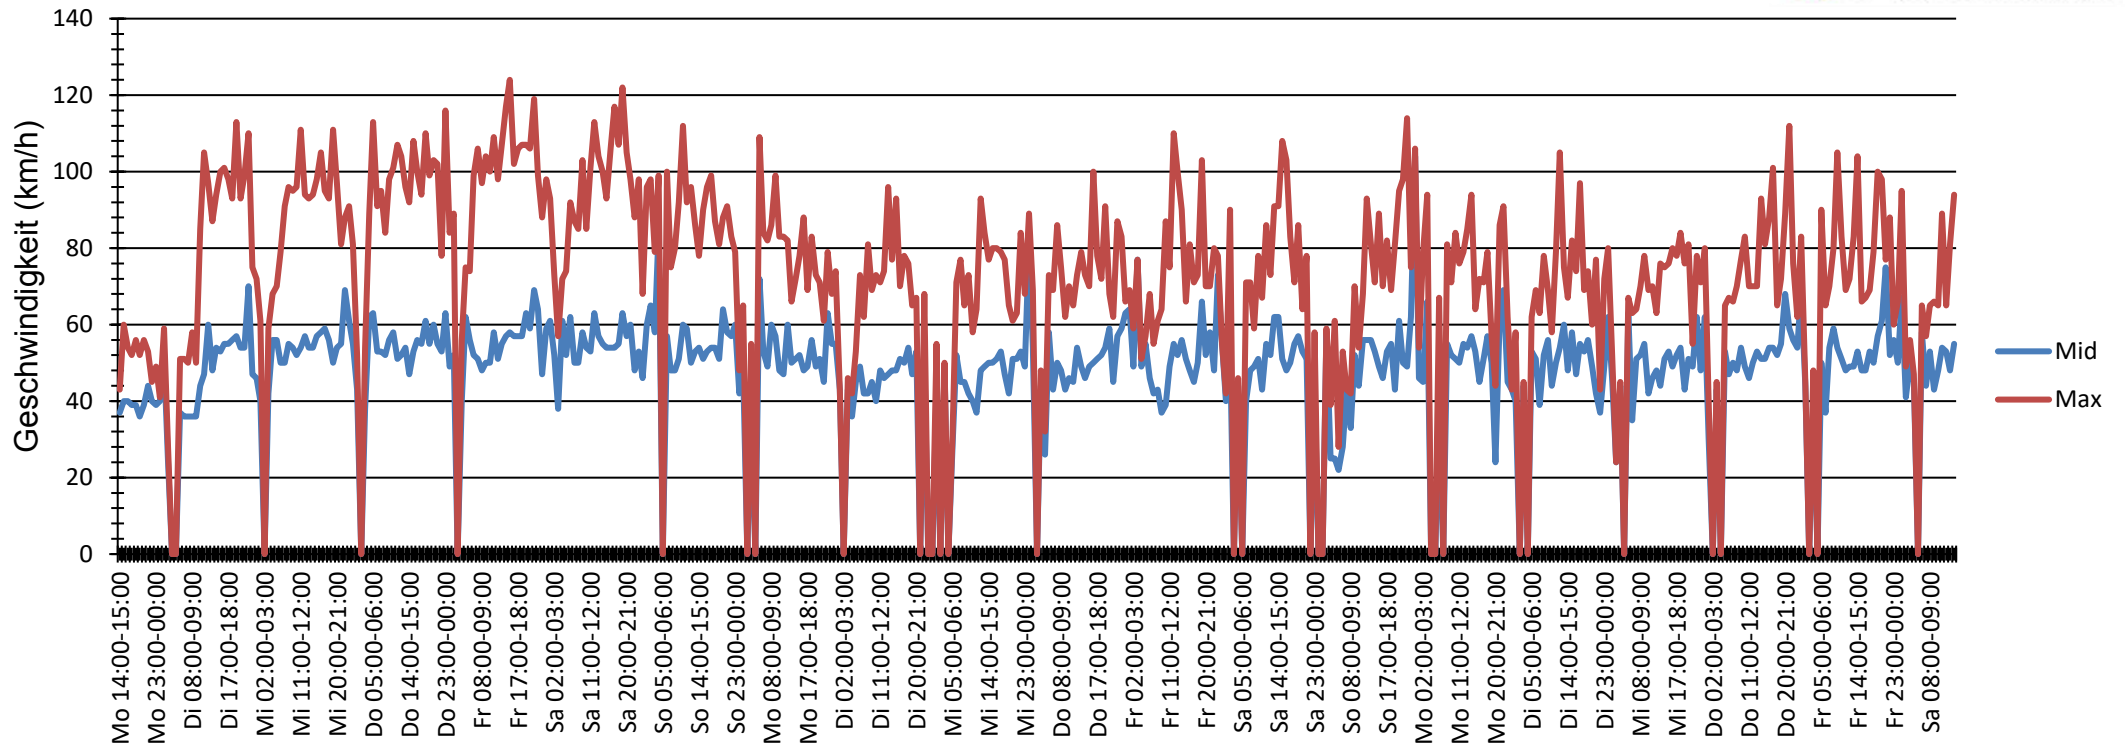

# Verlauf Mittlere und Maximale Geschwindigkeit

<b>Auswertzeit</b>	Montag, 12. Dezember 2016,14:00 - Samstag, 31. Dezember 2016,15:00					
<b>Tempolimit</b>	50 km/h	<b>Werte</b>	<b>Fahrzeuge</b>	<b>Vd[km/h]</b>	<b>Vmax[km/h]</b>	<b>V85 [km/h]</b>
<b>Geschwindigkeitsübertretung</b>	46,63 %	19268	8281	52	124	68
<b>DTV</b>	435					
<b>DJV</b>	158775					
<b>Fahrtrichtung</b>	Ankommend					
<b>Bearbeiter:</b>	Englbrecht					
<b>Kommentar:</b>						
<b>Messort:</b>	Georgenberg					
<b>Ankommende Fahrzeuge Richtung:</b>	Wald					
<b>Abfahrende Fahrzeuge Richtung:</b>						